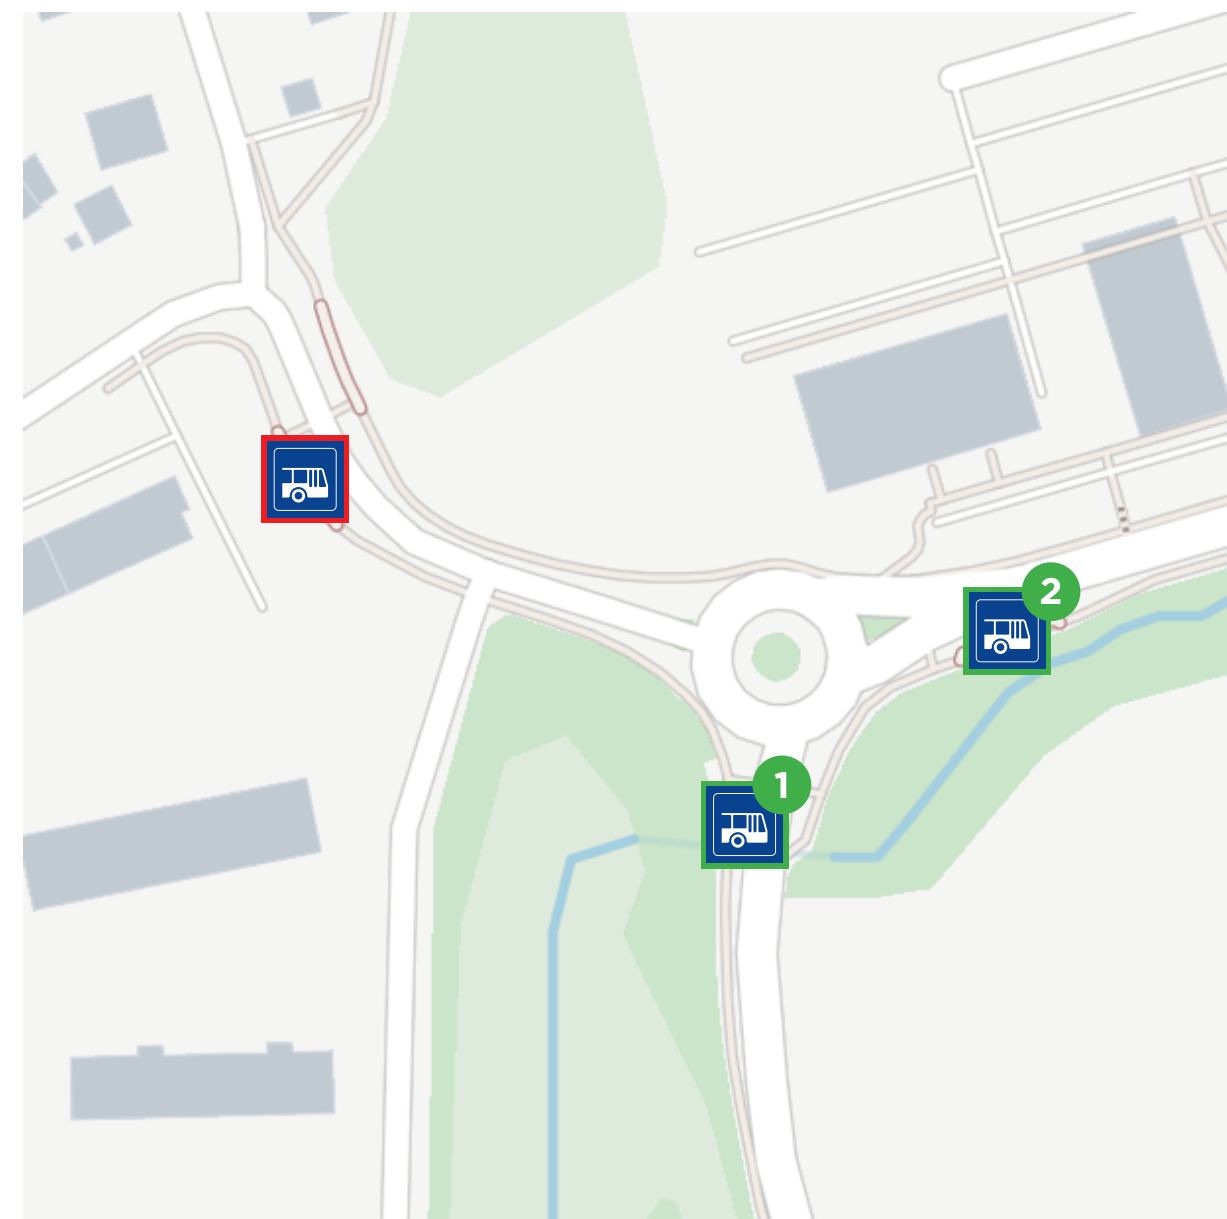

Arrêt déplacé Versetzte Haltestelle

8

Corminboeuf, anc. poste -
Marly, Piscine

N1

Belfaux -
Fribourg/Freiburg

N2

Corminboeuf -
Fribourg/Freiburg

Date | Datum

15.07.2024 05:00 - 20.09.2024 17:00

**Arrêt déplacé
Versetzte Haltestelle**

Corminboeuf, Montaubert

**Arrêt provisoire
Provisorische Haltestelle**

**1 déplacé d'env. 100 mètres
um ca. 100 Meter verschoben**

8 → Marly, Piscine via Givisiez, Place d'Affry

2 Corminboeuf, Jo-Siffert

8 → Marly, Piscine via Givisiez, gare

N1 N2 → Fribourg/Freiburg, gare rout.

Temps de parcours | Reisezeit : 1'

Veillez vérifier l'horaire en ligne avant tout déplacement. Les correspondances sont garanties dans la mesure du possible.
Informieren Sie sich vor jeder Fahrt online über den aktuellen Fahrplan. Der Anschluss wird so weit wie möglich gewährleistet.