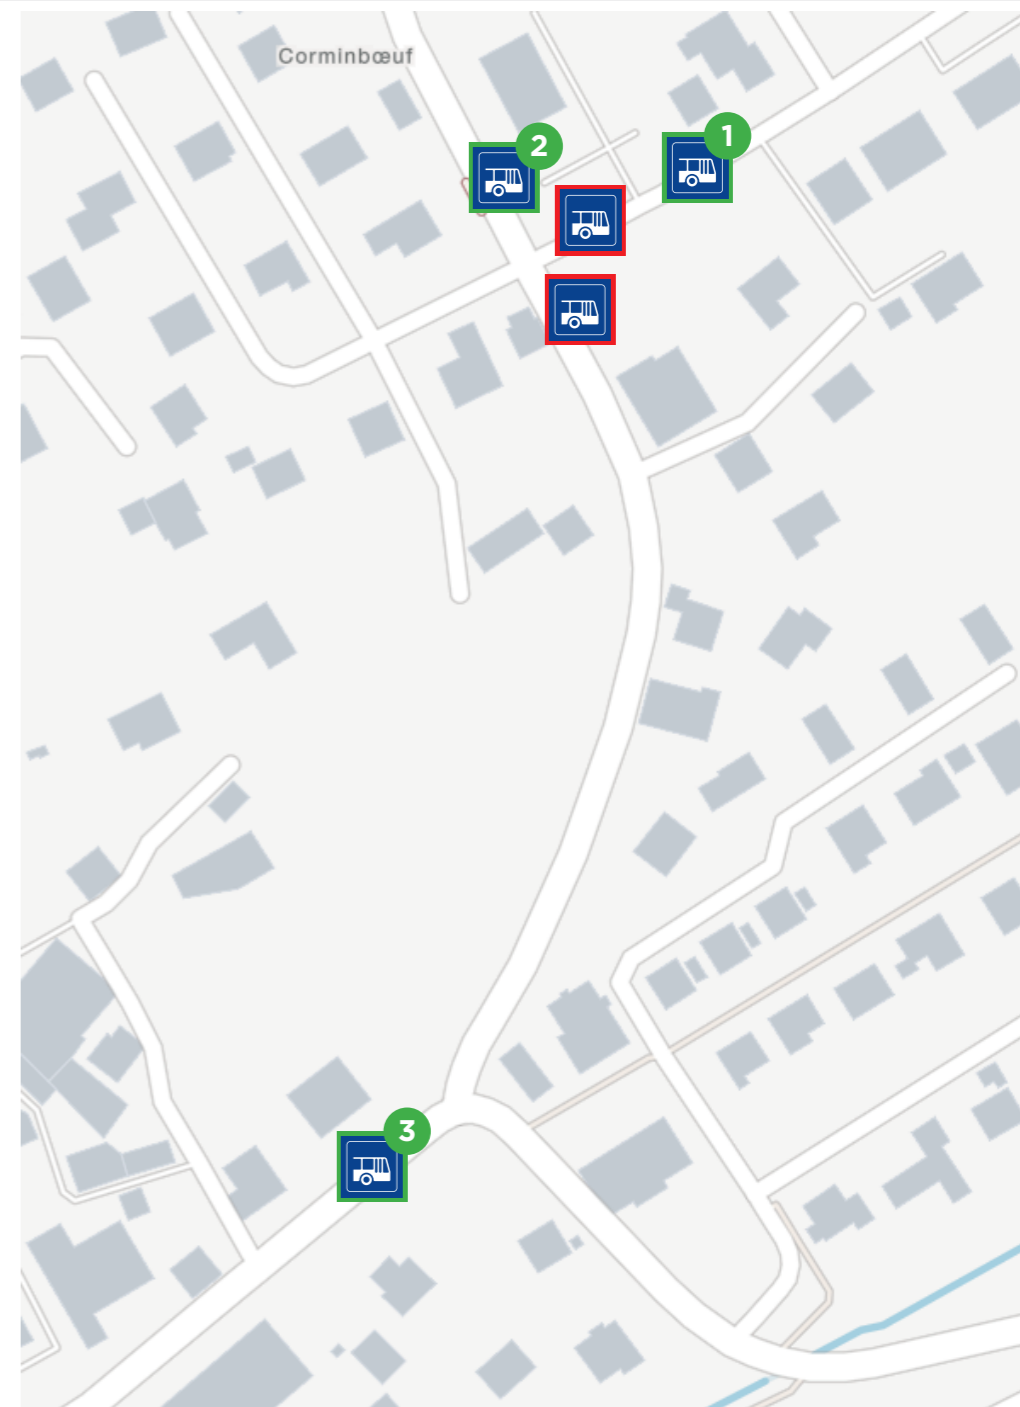

Arrêt déplacé Versetzte Haltestelle

8

Corminboeuf, anc. poste -
Marly, Piscine

542

Chésopelloz -
Belfaux - La Corbaz

N2

Corminboeuf -
Fribourg/Freiburg

Date | Datum

15.07.2024 05:00 - 20.09.2024 17:00

Arrêt déplacé
Versetzte Haltestelle

Corminboeuf, Amont

Arrêts provisoires
Provisorische Haltestellen

1 **rte d'Amont**

8 **N2** → Corminboeuf, anc. poste

2 **rte de Belfaux**

542 → Belfaux - La Corbaz

3 **rte du Centre**

8 → Marly, Piscine

N2 → Fribourg/Freiburg, gare rout.

Veillez vérifier l'horaire en ligne avant tout déplacement. Les correspondances sont garanties dans la mesure du possible.
Informieren Sie sich vor jeder Fahrt online über den aktuellen Fahrplan. Der Anschluss wird so weit wie möglich gewährleistet.